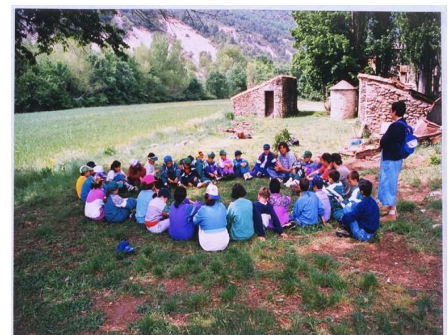

Información y reservas:

Tfno: 974 23 28 12

Fax. 974 23 28 12

rutas@grupoexplora.com

www.exploraturismo.com